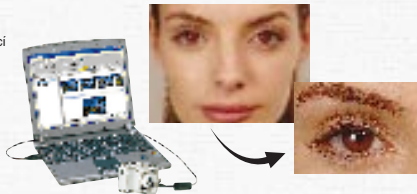

Přiložený software

usnadňuje posílání snímků pomocí e-mailu, změnu velikosti snímků, korekci červených očí a sdílení snímků s rodinou a přáteli.