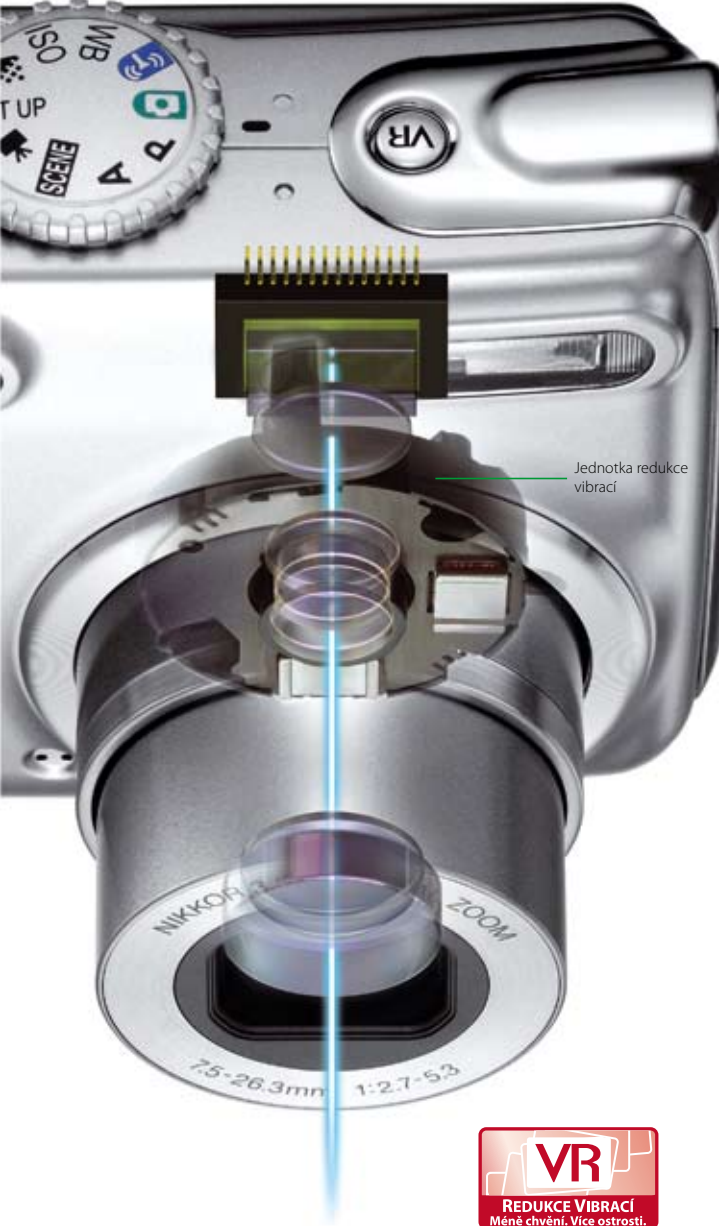

Výhody redukce vibrací Nikon

Systém redukce vibrací byl původně vyvinut pro jednooké zrcadlovky Nikon, u kterých napomáhá redukovat chvění fotoaparátu a nestabilní prostředí. Tento systém automaticky detekuje a kompenzuje malé pohyby přístroje, které by způsobily rozmazání obrazu, a umožňuje pracovat s časy závěrky až o tři stupně delšími, než obvykle. Kromě jiného také nabízí rychlejší a pohodlnější určení výřezu snímku na LCD monitoru.