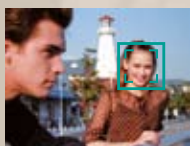

Další inovace přidávají na kvalitě a úrovni komfortu

Funkce D-Lighting

Bez funkce D-Lighting

S funkcí D-Lighting

Vylepšuje podexponované snímky a snímky v silném protisvětle. Unikátní funkce Nikon D-Lighting automaticky vytváří kopie snímků s vyjasněnými podexponovanými místy a nezměněnými správně exponovanými místy.

Funkce Face-priority AF*

Získejte ostré portréty za všech okolností, bez ohledu na umístění vašich objektů na snímcích. Funkce Face-priority AF* automaticky detekuje a zaostřuje lidské tváře, a zajišťuje tak trvale perfektní výsledky.